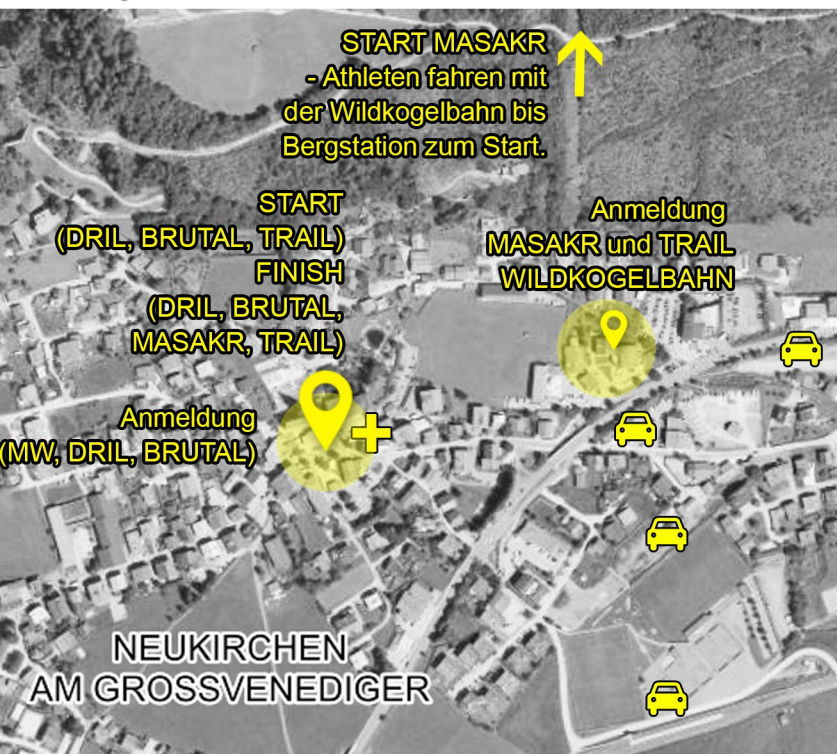

DATUM

Freitag und Sonntag 17-19/5/2024

KARTE

🕒 START

Man startet in Wellen: 3 Startwellen für die Teilnehmer*innen des Master Weekends (MW) elite und open. Die erste und zweite Welle ist für die Teilnehmer*innen der Championship.

Start DRIL und BRUTAL: im Zentrum – Marktstraße in Neukirchen am Großvenediger. Dort kann man sich auch registrieren.

Start MASAKR: Bergstation auf dem Wildkogel, Wildkogelbahn. Die Registrierung ist vor dem Eingang der Talstation Wildkogelbahn. Alle Teilnehmer*innen fahren gratis zum Start auf den Berg hinauf. Die Nationalpark Sommercard bekommt man in der teilnehmenden Unterkunft. Falls nicht, bekommt man ein Ticket bei der Registrierung an der Talstation Wildkogelbahn. Ziel: im Zentrum, Neukirchen TRAIL-Wildkogel Alpine RUN: Start am Samstag im Zentrum

Brutal 18.5.2024

1. welle **9:00 MW elite, Brutal elite, Championship**
2. welle **9:10 Championship**
3. welle **9:20 MW open**
4. welle **9:30 MW open**
5. welle **9:40 open**
6. welle **9:50 open**
7. welle **10:00 open**

Dril 18.5.2024

1. welle **15:00 MW elite, Dril elite, Championship**
2. welle **15:10 Championship**
3. welle **15:20 MW open**
4. welle **15:30 MW open**
5. welle **15:40 open**
6. welle **15:50 open**
7. welle **16:00 open**

Masakr 19.5.2024

1. welle **9:00 MW elite, Masakr elite, Championship**
2. welle **9:10 Championship**
3. welle **9:20 MW open**
4. welle **9:30 open**
5. welle **9:40 open**
6. welle **9:50 open**

Trail 21k - Wildkogel Alpine RUN 19.5.2024

1. welle **11:00**